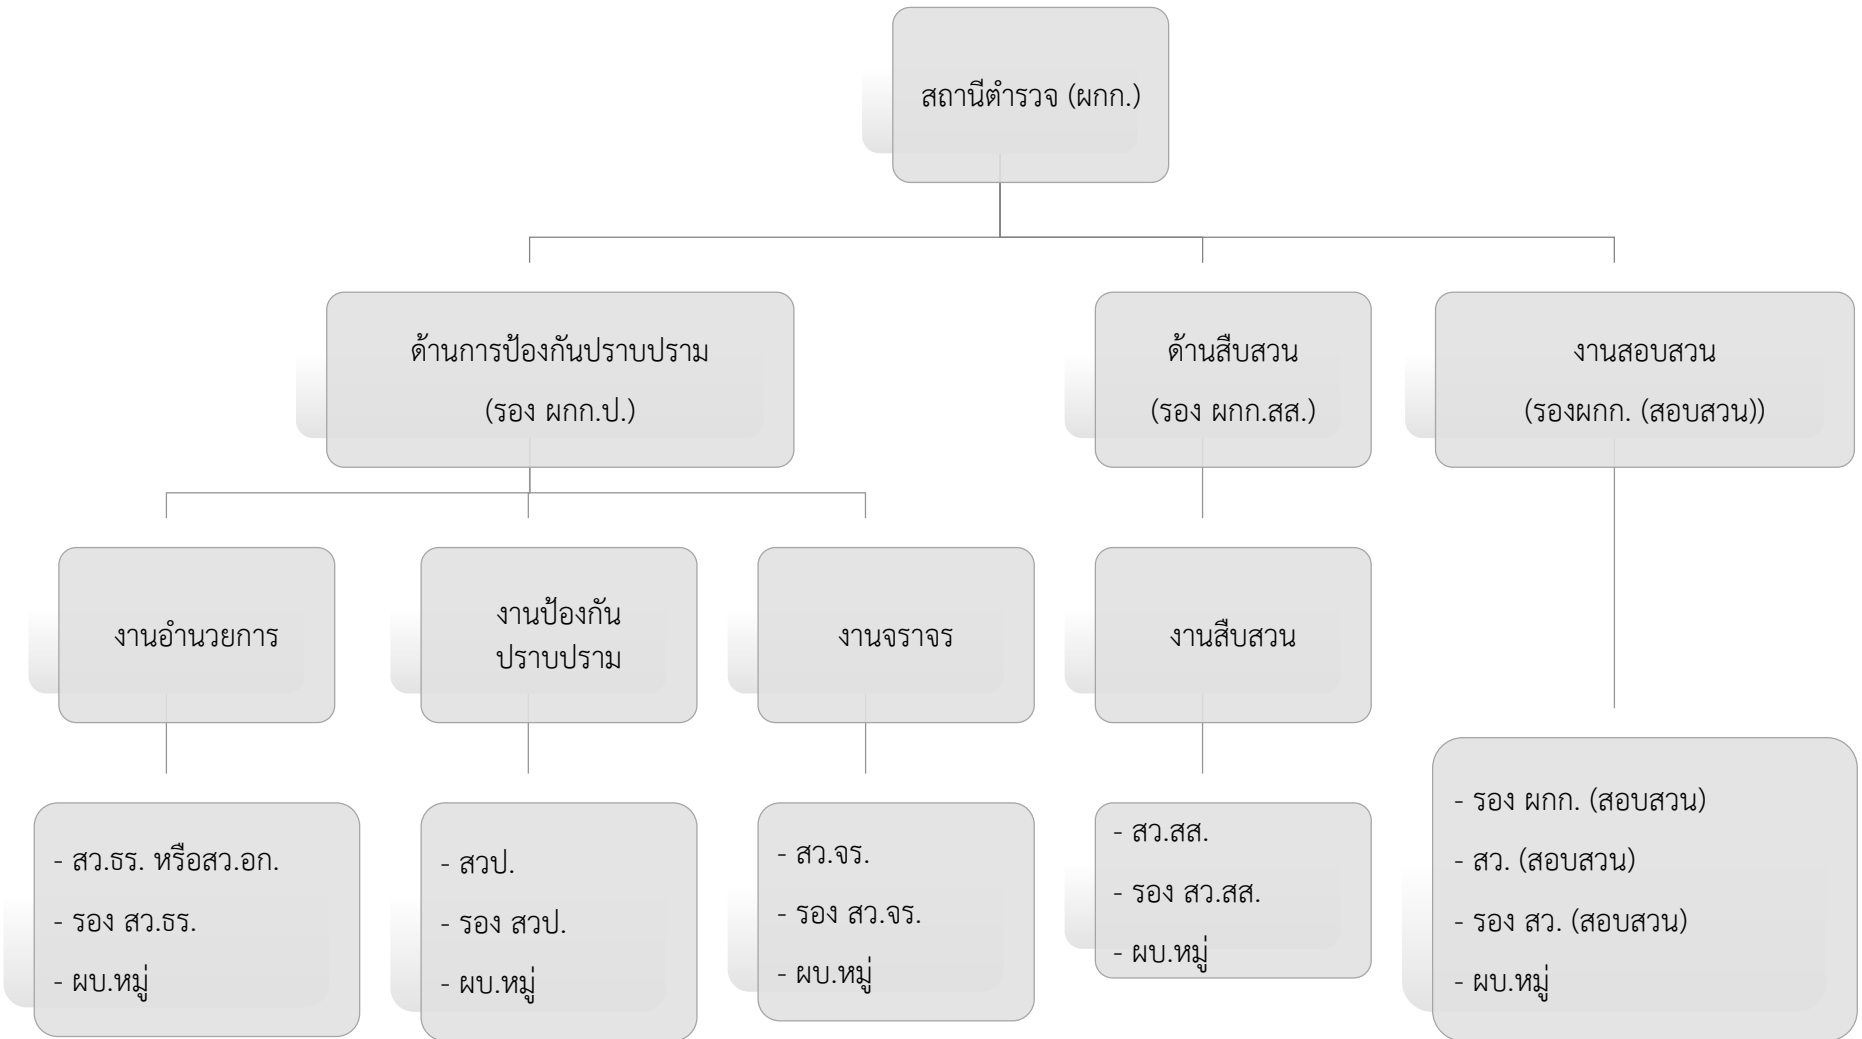

๐1 โครงสร้าง อัตรากำลัง และข้อมูลผู้บริหาร

“ข้อมูล ณ 31 ธันวาคม 2566”

โครงสร้างสถานีตำรวจ

- หมายเหตุ
- 1) รองผู้กำกับการป้องกันปราบปราม เป็นหัวหน้างานอำนวยการ งานป้องกันปราบปราม และงานจราจร
 - 2) รองผู้กำกับการสืบสวน เป็นหัวหน้าสืบสวน
 - 3) รองผู้กำกับการ (สอบสวน) ที่มีอาวุโสสูงสุดเป็นหัวหน้างาน

อัตรากำลังของสถานีตำรวจภูธรคลองโพธิ์ไกร

ข้อมูล ณ วันที่ **31** ธันวาคม **2566**

ตำแหน่ง ชั้นยศ	อัตรา อนุญาต	คน ครอง	ปฏิบัติงาน จริง
ระดับชั้นสัญญาบัตร			
ผู้กำกับการ (พ.ต.อ.)	๑	๑	๑
รองผู้กำกับการ (พ.ต.ท)			
รอง ผกก.ป	๑	๑	๑
รอง ผกก.(สอบสวน)	๑	๑	๑
รอง ผกก.สืบสวน	๑	๑	๑
รอง ผกก.จร.	-	-	-
สารวัตร (พ.ต.ต. ถึง พ.ต.ท.)			
สว.ป.	๑	๑	๑
สว.(สอบสวน)	๑	๑	๑
สว.สืบสวน	๑	๑	๑
สว.อก.	๑	๑	๑
สว.จร	-	-	-
รองสารวัตร (ร.ต.ต. ถึง ร.ต.อ.)			
รอง สว.ป.	๔	๒	๒
รอง สว.(สอบสวน)	๕	๑	๑
รอง สว.สืบสวน	๓	๒	๒
รอง สว.อก.	๑	-	-
รอง สว.จร.	-	-	-
ระดับชั้นประทวน(ส.ต.ต. ถึง ด.ต. และ นายร้อย ๕๓ ปี)			
ผบ.หมู่(ป.)	๓๒	๒๗	๒๗
ผบ.หมู่(ผงส.)	๔	๑	๑
ผบ.หมู่(สส.)	๖	๑	๑
ผบ.หมู่(จร.)	-	-	-
ผบ.หมู่(จร.)	๓	๑	๑
รวม	๖๖	๔๓	๔๓